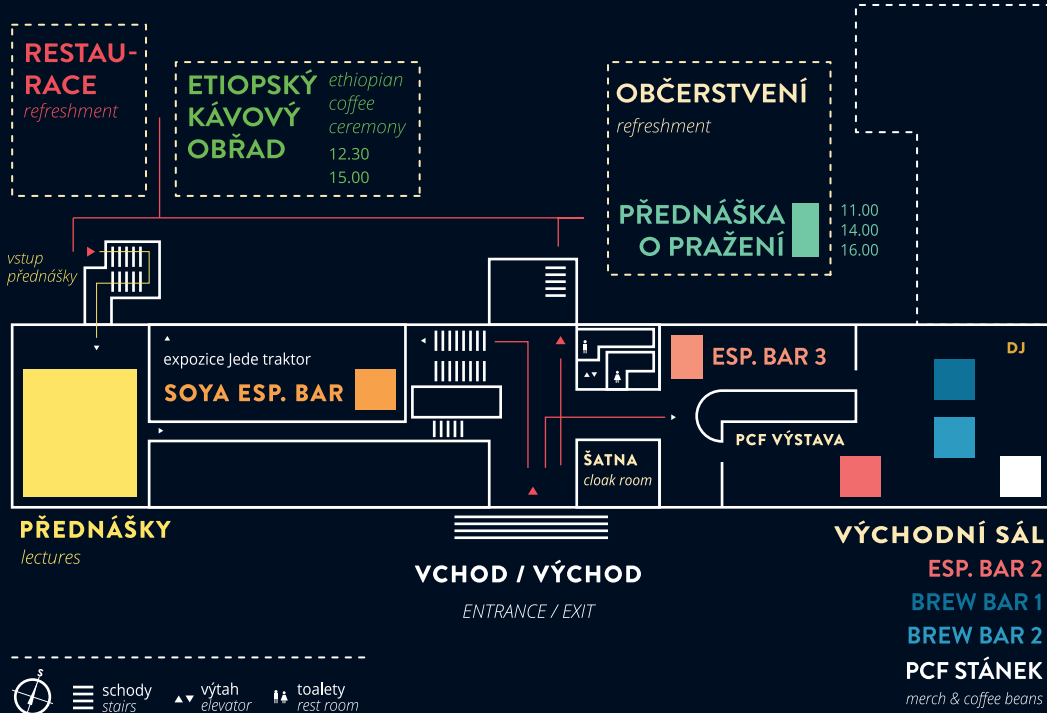

www.coffeefest.cz

#PCF15

PRAGUE COFFEE FESTIVAL 2015

PROGRAM

PŘÍZEMÍ / DVŮR

BREW BARY

BAR 1 přízemí

10.00 da Matteo
11.35 La Bohème Café
13.10 white label
14.45 Original Coffee
16.20 Coffee Room

BAR 2 přízemí

10.15 Kávový Klub
11.50 Taf
13.25 Double B
15.00 Gills
16.35 Green Plantation

BAR 3 3. patro

10.00 RebelBean
11.35 Casino Mocca
13.10 Five Elephant
14.45 Brewbar
16.20 doubleshot

BAR 4 3. patro

BAR 3 3. patro

10.00 doubleshot
11.35 Green Plantation
13.10 Five Elephant
14.45 Coffee source
16.20 Studio DVA

BAR 4 3. patro

10.15 Alchymista
11.50 la Bohème Café
13.25 Dos Mundos
15.00 Casino Mocca

NEDĚLE

10.15 Gills
12.05 White Label
13.55 doubleshot
15.45 Café Jen

BAR 3 přízemí

10.30 mamacoffee
12.20 RebelBean
14.10 Taf
16.00 Kávový Klub

SOYA BAR traktory

10.30 Double B
12.20 Nebespán
14.10 Coffee Room

PŘEDNÁŠKY vchod ze dvora