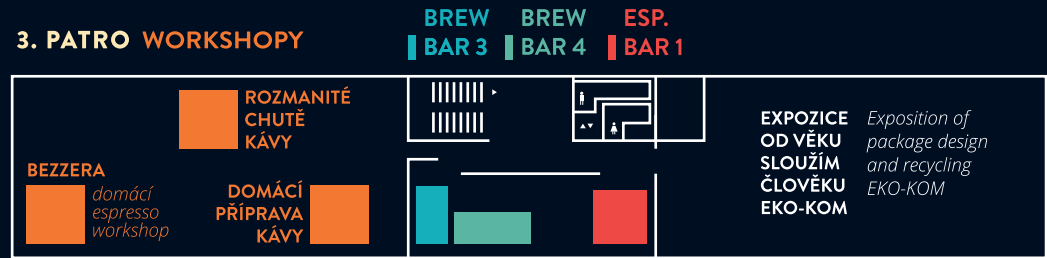

PRAGUE COFFEE FESTIVAL 2015

PROGRAM